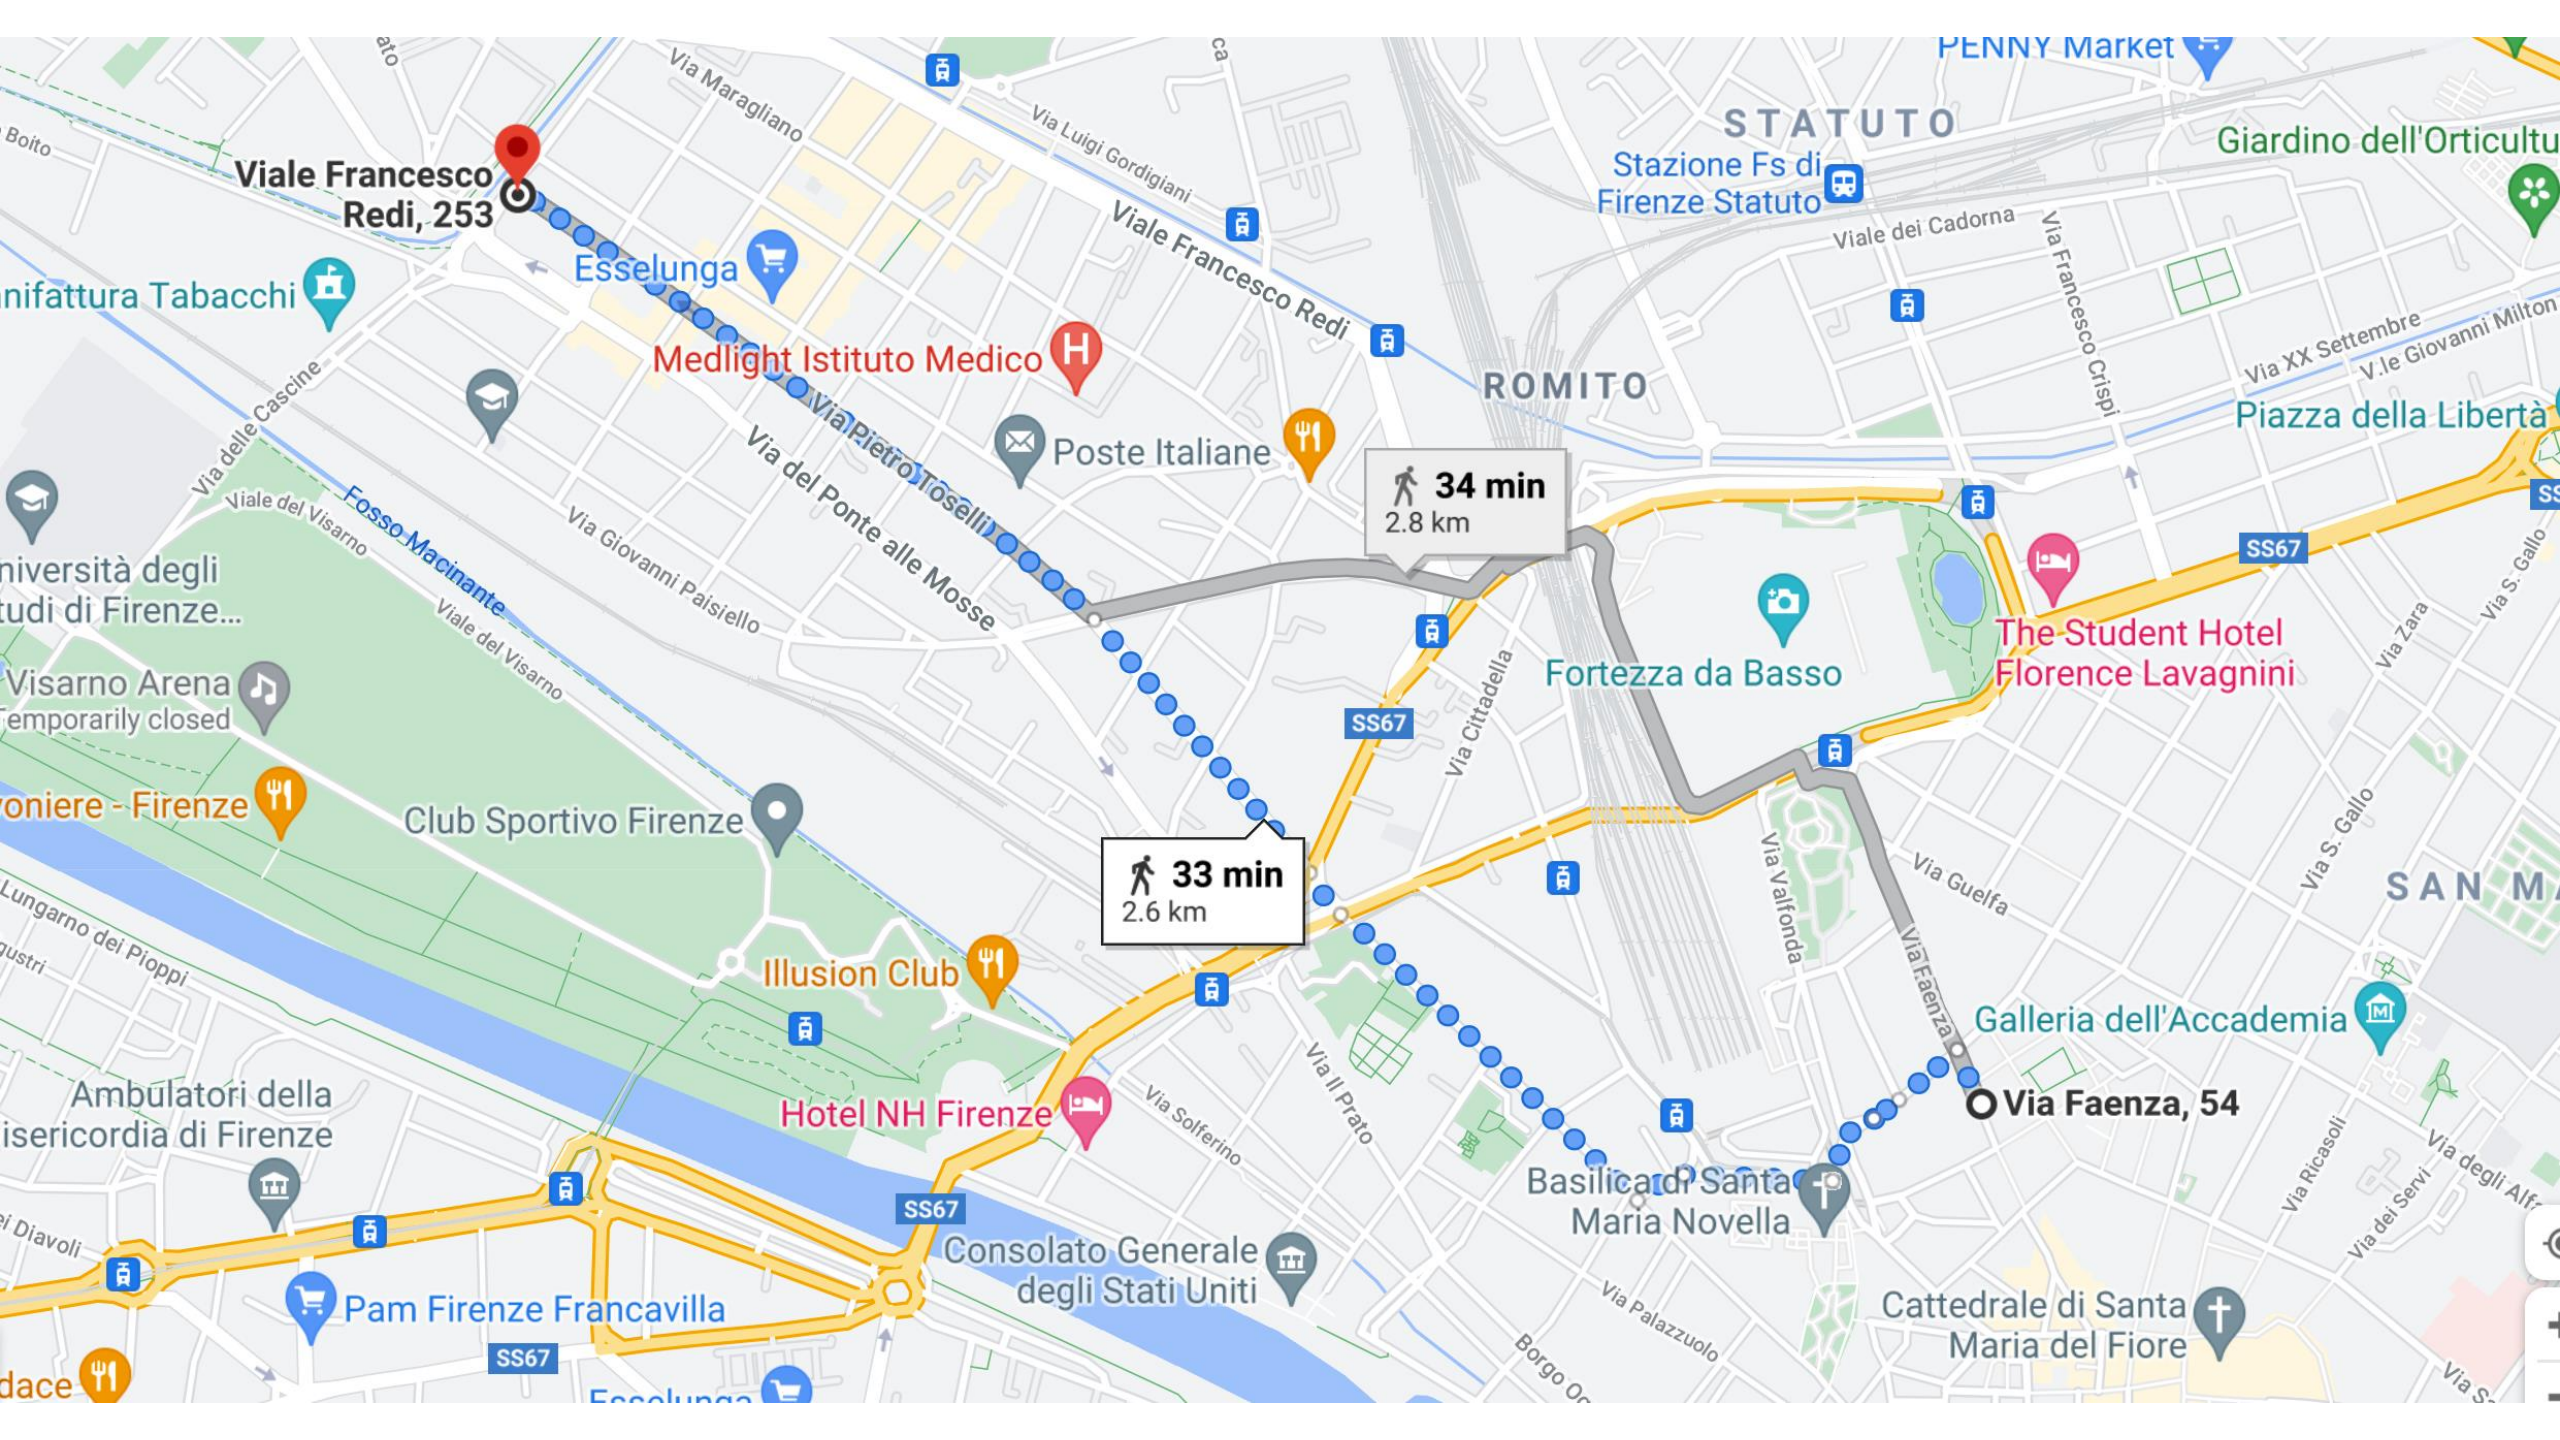

Viale Francesco Redi, 253

Medlight Istituto Medico

34 min
2.8 km

33 min
2.6 km

The Student Hotel
Florence Lavagnini

Hotel NH Firenze

Via Faenza, 54